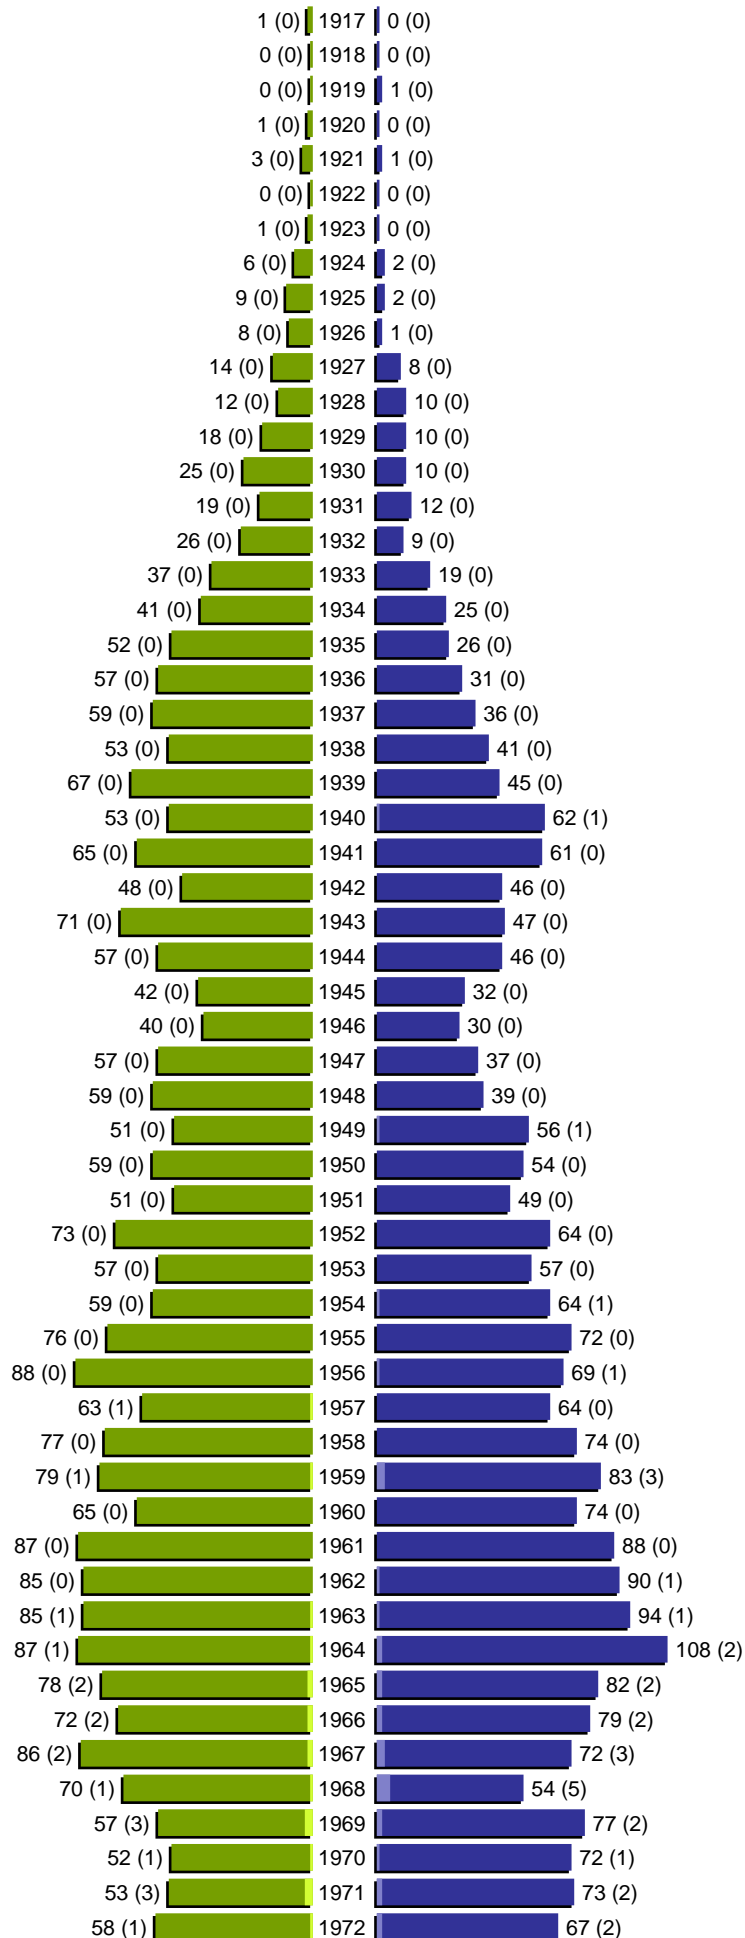

# Alterspyramide

Stadtverwaltung Großröhrsdorf  
Geburtsjahrgänge 1917 bis 1972 (Stichtag: 31.12.2020)

■	männlich
■	männlich (nicht deutsch)
■	weiblich
■	weiblich (nicht deutsch)
	Anzahl Dt. (Anzahl Ausl.)

# Alterspyramide

Stadtverwaltung Großröhrsdorf  
Geburtsjahrgänge 1973 bis 2020 (Stichtag: 31.12.2020)

# Alterspyramide

Stadtverwaltung Großröhrsdorf  
Geburtsjahrgänge 1917 bis 2020 (Stichtag: 31.12.2020)

Summe Deutsche weiblich / männlich (gesamt): 4796 / 4680 (9476)

Summe Ausländer weiblich / männlich (gesamt): 89 / 133 (222)

Einwohner gesamt weiblich / männlich (gesamt): 4885 / 4813 (9698)