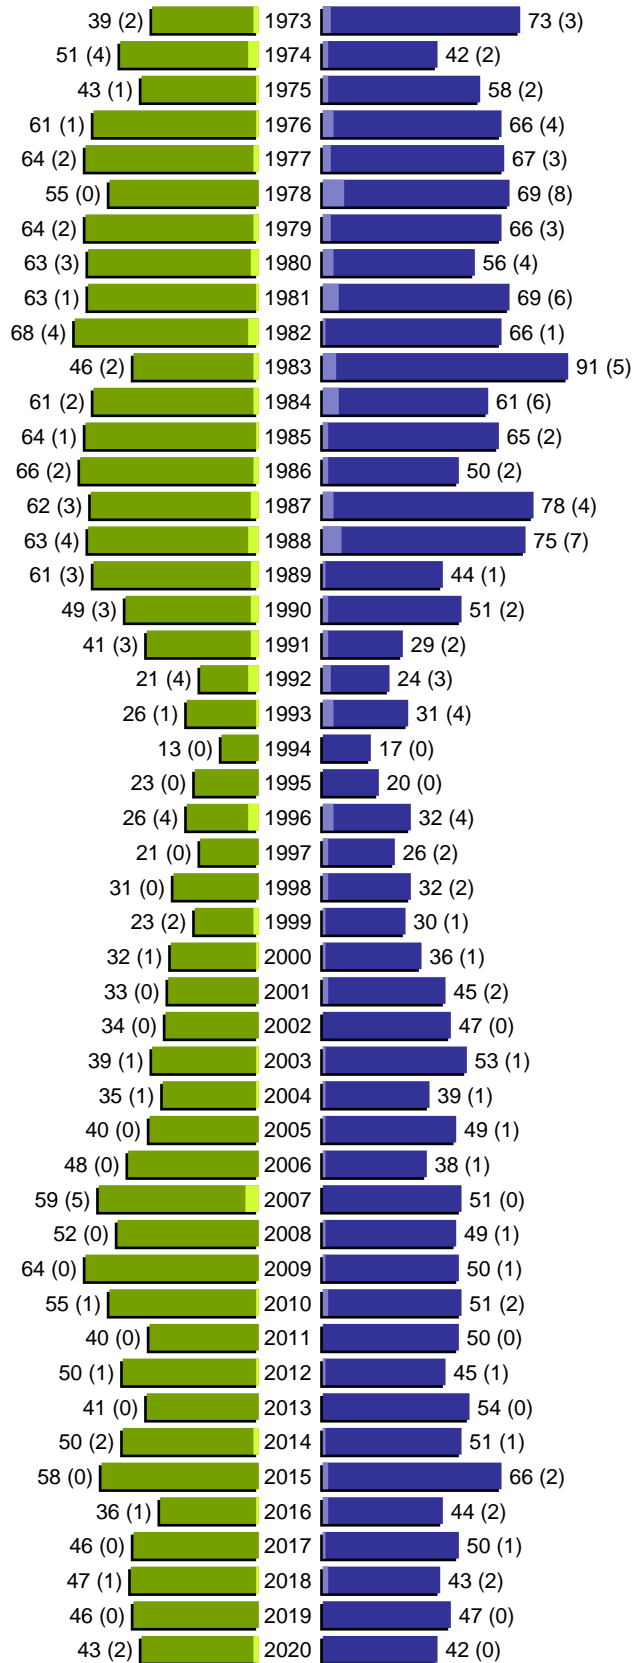

# Alterspyramide

Stadtverwaltung Großröhrsdorf  
Geburtsjahrgänge 1917 bis 1972 (Stichtag: 31.12.2020)

■	männlich
■	männlich (nicht deutsch)
■	weiblich
■	weiblich (nicht deutsch)
	Anzahl Dt. (Anzahl Ausl.)

# Alterspyramide

Stadtverwaltung Großröhrsdorf  
Geburtsjahrgänge 1973 bis 2020 (Stichtag: 31.12.2020)

# Alterspyramide

Stadtverwaltung Großröhrsdorf  
Geburtsjahrgänge 1917 bis 2020 (Stichtag: 31.12.2020)

Summe Deutsche weiblich / männlich (gesamt): 4796 / 4680 (9476)

Summe Ausländer weiblich / männlich (gesamt): 89 / 133 (222)

Einwohner gesamt weiblich / männlich (gesamt): 4885 / 4813 (9698)